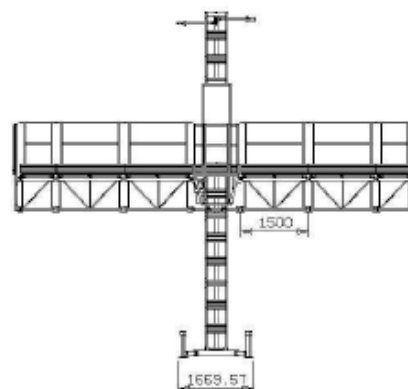

## T 16 monocolonna *Single mast*

**T16 T** (trifase / three phase / triphasé / трёхфазная)

**T16 TM** (trifase-monofase / three phase-single phase  
triphase-monophasé / трёхфазная-однофазная)

Ponteggio elettrico autosollevante  
*Mast climbing work platform*

DATI TECNICI*	TECHNICAL DATA*	DONNÉES TECHNIQUES*	ТЕХНИЧЕСКИЕ ДАННЫЕ*	
Massima capacità di carico	Max capacity	Max capacité de charge	Мах. Грузоподёмность	300 (monofase) 600 (trifase) kg*
Massima estensione	Max extension	Max longueur	Мах. ширина	4,00 m
Velocità di sollevamento	Lifting speed	Vitesse de levage	Скорость подъёма	7 m/min
Peso traliccio	Trellis weight	Poids pylône	Вес секции	31 kg
Peso pedana 1,50	Work platform weight 1,50	Poids plancher 1,50	Вес рабочей подставки 1,50	64 kg
Peso pedana 0,83	Work platform weight 0,83	Poids plancher 0,83	Вес рабочей подставки 0,83	42 kg
Massima altezza libera	Max freestanding height	Max hauteur sans ancrages	Мах. Высота без крепления	6 m
Massima altezza ancorata	Max anchored height	Max hauteur avec ancrages	Мах. высота с анкерными креплениями	60 m
Max lunghezza estensione telesc.	Max length of telescopic extension	Max longueur des extension télesc.	Мах. длина расширения телескопических	1,20 m
Tensione di alimentazione	Supply voltage	Tension d'alimentation	Напряжение питания	400/50 Hz
Interruttore protezione linea	Protection switch	Interrupteur de protection	Защитный выключатель линии	16 A
Potenza servizio continuo	Power of motors	Puissance moteur	Мощность двигателя	1 x 1,1 Kw
Corrente di spunto	Starting current	Ampérage au démarrage	Сила тока	110 A
Minima potenza di linea consigliata	Suggested minimum line power	Minimum puissance de conseillée	Минимальная рекомендуемая мощность линии	3 kw