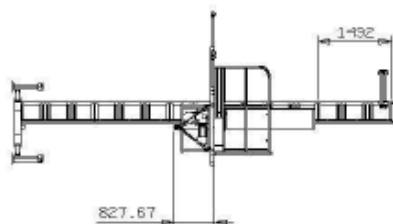

## T 16 monocolonna *Single mast*

**T16 T** (trifase / three phase / triphasé / трёхфазная)

**T16 TM** (trifase-monofase / three phase-single phase  
triphase-monophasé / трёхфазная-однофазная)

Ponteggio elettrico autosollevante  
*Mast climbing work platform*

DATI TECNICI*	TECHNICAL DATA*	DONNÉES TECHNIQUES*	ТЕХНИЧЕСКИЕ ДАННЫЕ*	
Massima capacità di carico	Max capacity	Max capacité de charge	Мах. Грузоподёмность	300 (monofase) 600 (trifase) kg*
Massima estensione	Max extension	Max longueur	Мах. ширина	4,00 m
Velocità di sollevamento	Lifting speed	Vitesse de levage	Скорость подъёма	7 m/min
Peso traliccio	Trellis weight	Poids pylône	Вес секции	31 kg
Peso pedana 1,50	Work platform weight 1,50	Poids plancher 1,50	Вес рабочей подставки 1,50	64 kg
Peso pedana 0,83	Work platform weight 0,83	Poids plancher 0,83	Вес рабочей подставки 0,83	42 kg
Massima altezza libera	Max freestanding height	Max hauteur sans ancrages	Мах. Высота без крепления	6 m
Massima altezza ancorata	Max anchored height	Max hauteur avec ancrages	Мах. высота с анкерными креплениями	60 m
Max lunghezza estensione telesc.	Max length of telescopic extension	Max longueur des extension télesc.	Мах. длина расширения телескопических	1,20 m
Tensione di alimentazione	Supply voltage	Tension d'alimentation	Напряжение питания	400/50 Hz
Interruttore protezione linea	Protection switch	Interrupteur de protection	Защитный выключатель линии	16 A
Potenza servizio continuo	Power of motors	Puissance moteur	Мощность двигателя	1 x 1,1 Kw
Corrente di spunto	Starting current	Ampérage au démarrage	Сила тока	110 A
Minima potenza di linea consigliata	Suggested minimum line power	Minimum puissance de conseillée	Минимальная рекомендуемая мощность линии	3 kw