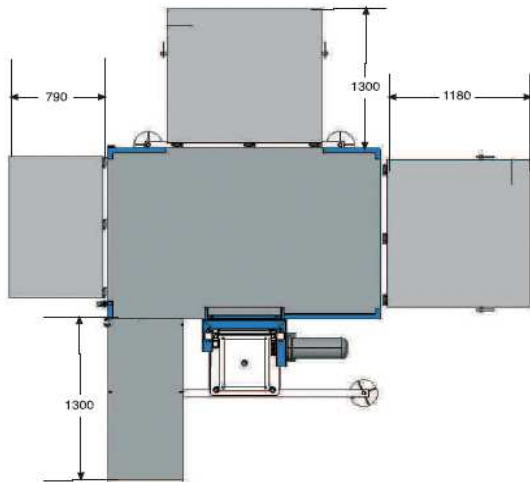

MT 1500 TR (Max capacity: 1500 Kg)

Opzione cesta - Optional cage - По выбору кабина: 1,34 m x 2,2 m

Montacarichi porta materiali
Material hoist

DATI TECNICI*	TECHNICAL DATA*	DONNÉES TECHNIQUES*	ТЕХНИЧЕСКИЕ ДАННЫЕ*	
Dimensione cesta	Cage dimensions	Dimensions cabine	Размеры кабины	1340 mm x 1730 mm
Dimensioni dell'unità di base	Base unit dimensions	Encombrement	Размеры базы	2225 mm x 2120 mm
Peso traliccio	Trellis weight	Poids pylône	Вес секции	52 Kg 50x50 80 Kg 60x60
Velocità di sollevamento	Lifting speed	Vitesse de levage	Скорость подъема	25/35 m/min
Massima altezza ancorata	Max anchored height	Hauteur max avec ancrages	Мах. высота с анкерными креплениями	120 m
Tensione di alimentazione	Supply voltage	Tension d'alimentation	Напряжение питания	400/50 Hz
Interruttore protezione linea	Protection switch	Interrupteur de protection	Защитный выключатель линии	16 A
Potenza servizio continuo	Power of the motors	Puissance moteur	Мощность двигателя	2 x 5 Kw
Corrente di spunto	Starting current	Ampérage au démarrage	Сила тока	66 A
Minima potenza di linea consigliata	Suggested minimum line power	Min. puissance de ligne conseillée	Минимальная рекомендуемая мощность линия	6 Kw