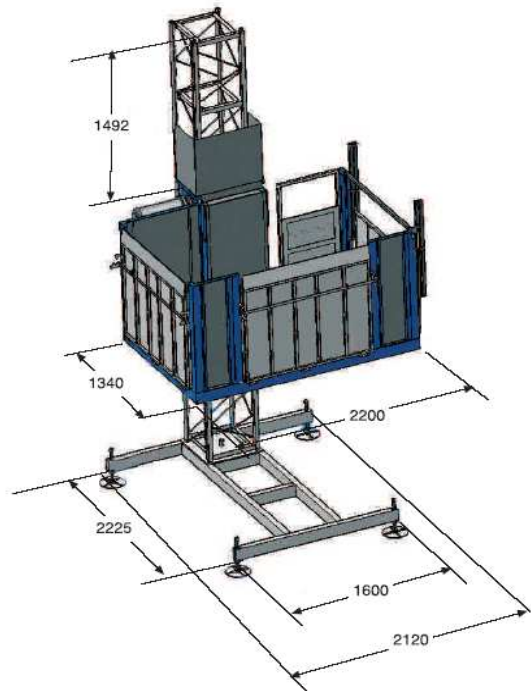

MT 1500 TR (Max capacity: 1500 Kg)

Opzione cesta - Optional cage - По выбору кабина: 1,34 m x 2,2 m

Montacarichi porta materiali
Material hoist

DATI TECNICI*	TECHNICAL DATA*	DONNÉES TECHNIQUES*	ТЕХНИЧЕСКИЕ ДАННЫЕ*	
Dimensione cesta	Cage dimensions	Dimensions cabine	Размеры кабины	1340 mm x 1730 mm
Dimensioni dell'unità di base	Base unit dimensions	Encombrement	Размеры базы	2225 mm x 2120 mm
Peso traliccio	Trellis weight	Poids pylône	Вес секции	52 Kg 50x50 80 Kg 60x60
Velocità di sollevamento	Lifting speed	Vitesse de levage	Скорость подъема	25/35 m/min
Massima altezza ancorata	Max anchored height	Hauteur max avec ancrages	Мах. высота с анкерными креплениями	120 m
Tensione di alimentazione	Supply voltage	Tension d'alimentation	Напряжение питания	400/50 Hz
Interruttore protezione linea	Protection switch	Interrupteur de protection	Защитный выключатель линии	16 A
Potenza servizio continuo	Power of the motors	Puissance moteur	Мощность двигателя	2 x 5 Kw
Corrente di spunto	Starting current	Ampérage au démarrage	Сила тока	66 A
Minima potenza di linea consigliata	Suggested minimum line power	Min. puissance de ligne conseillée	Минимальная рекомендуемая мощность линия	6 Kw